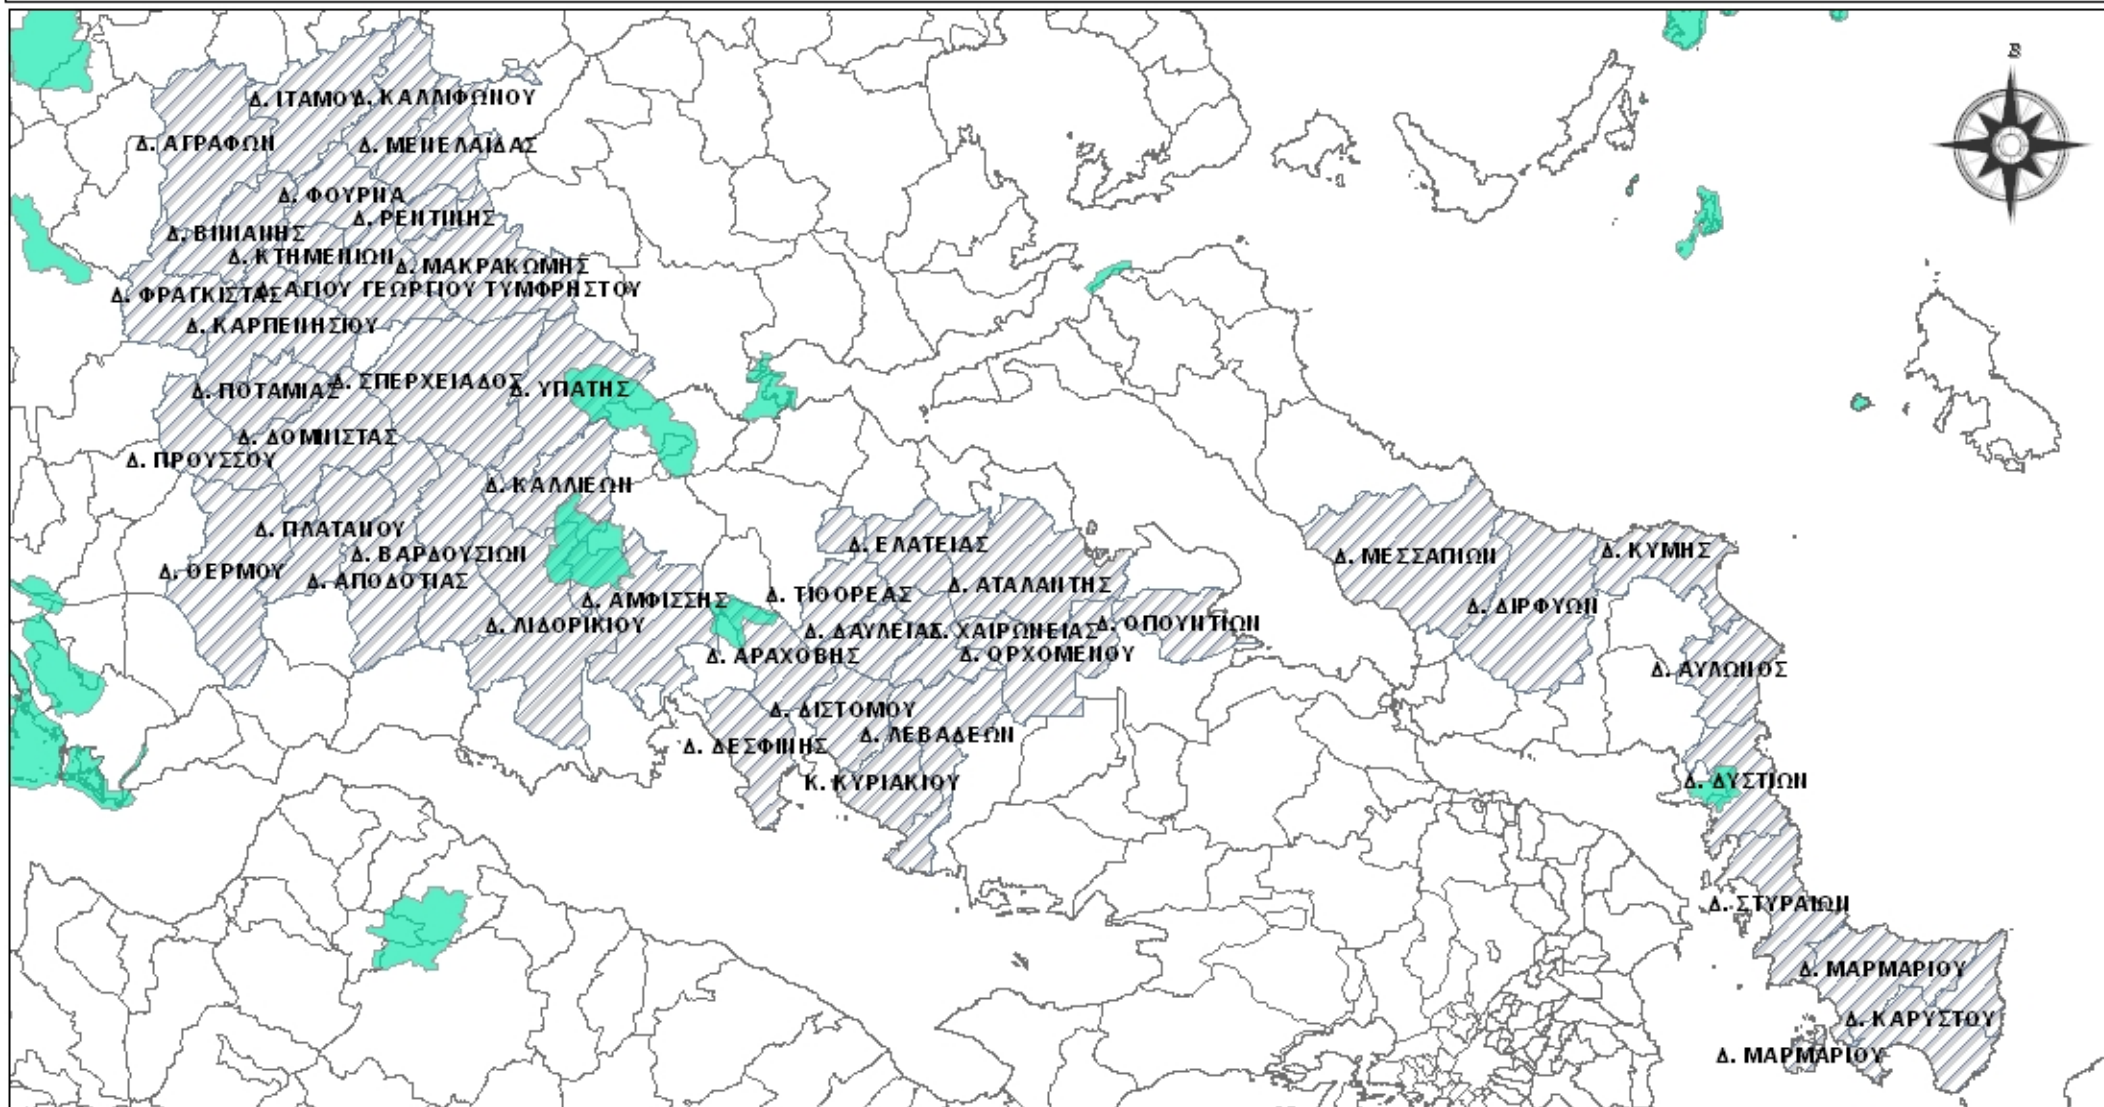

Χάρτης 6: Π.Α.Π. και Ζ.Ε.Π. Περιοχή 2

Υπόμνημα

Ζώνες Ειδικής Προστασίας

Περιοχή 2 Αιολικής Προτεραιότητας.
 Νομοί: Έυβοιας, Αιτωλοακαρνανίας, Ευρυτανίας, Φωκίδας, Βιωτίας, Καρδίτσας.

Δημοτικά διαμερίσματα

0 20.000 40.000 60.000 80.000
 Μέτρα