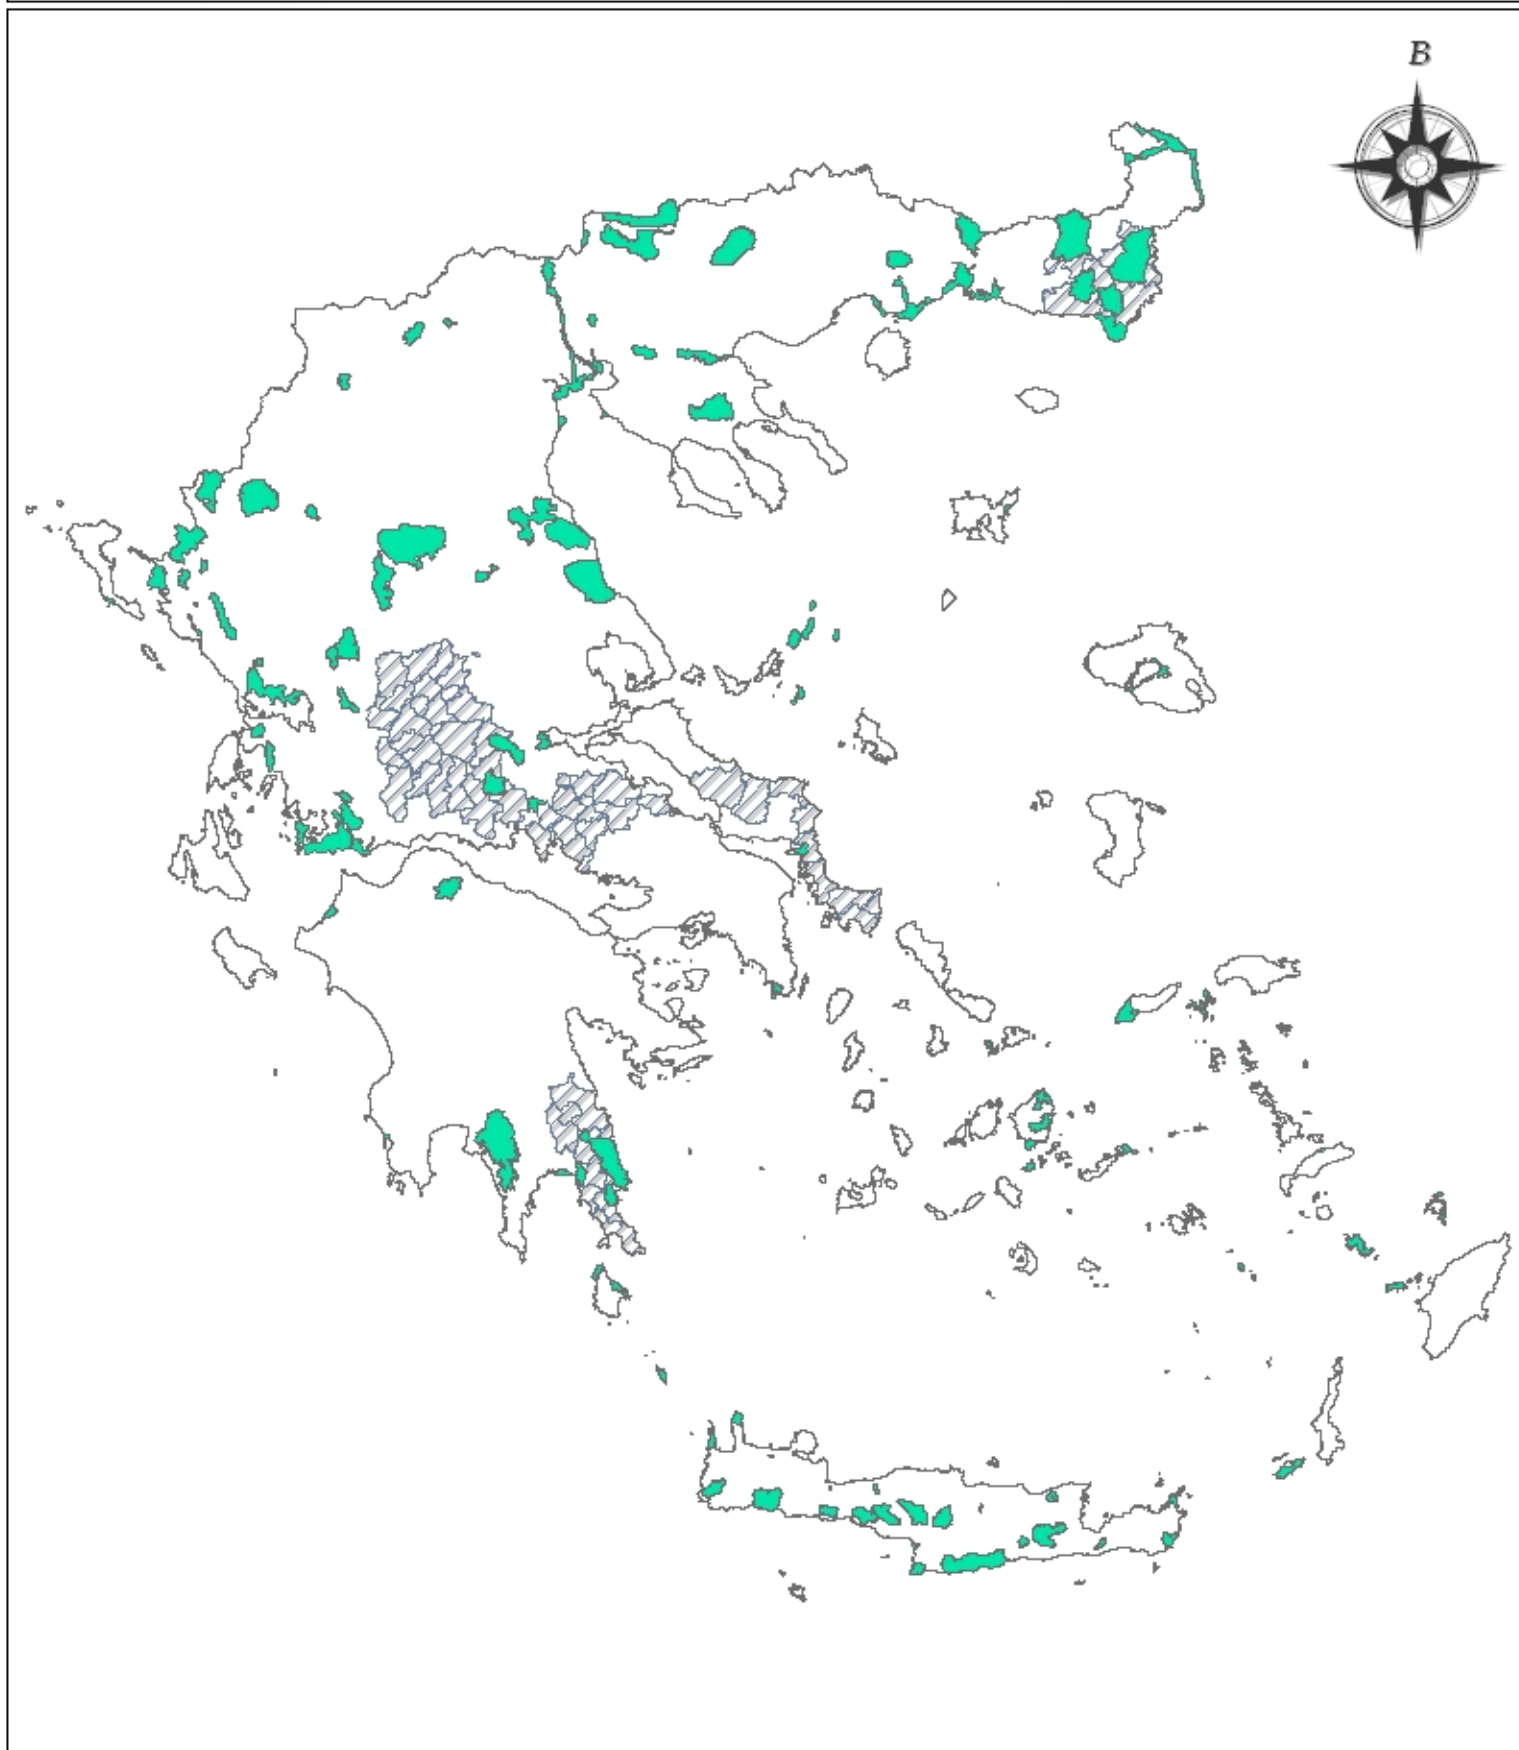

Χάρτης 2: Π.Α.Π. και Ζ.Ε.Π. της Ελλάδας

Υπόμνημα

-  Ζώνες Ειδικής Προστασίας
-  Περιοχές Αιολικής Προτεραιότητας

0 25 50 100 150 200 χλμ.