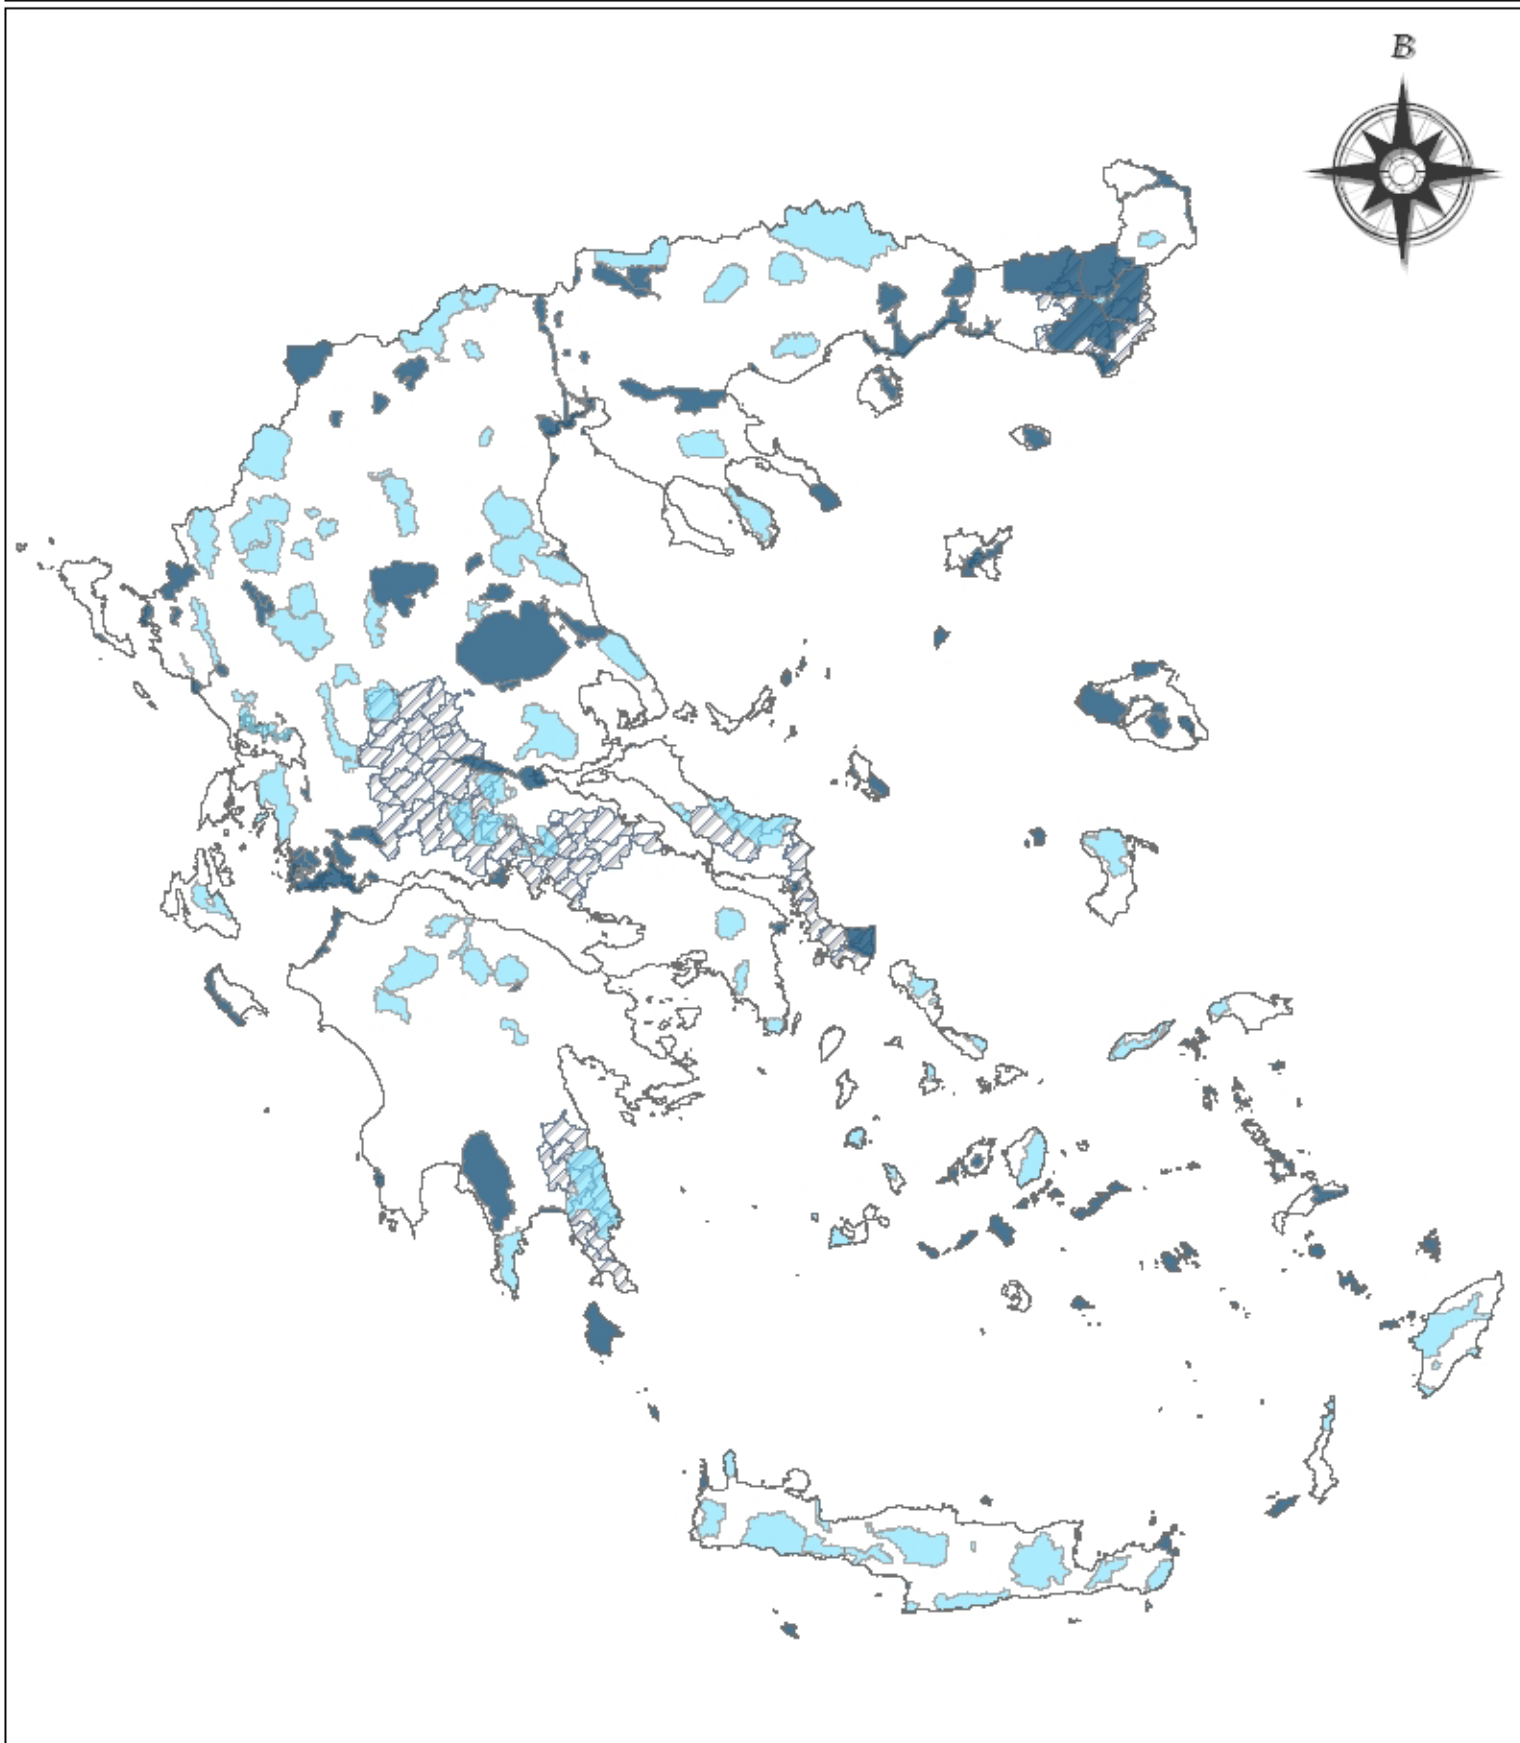

Χάρτης 1: Π.Α.Π. και Σ.Π.Π. της Ελλάδας

Υπόμνημα

Σημαντικές Περιοχές για Πουλιά

Περιοχές Αιολικής Προτεραιότητας

Σημαντικές Περιοχές για Πουλιά που πληρούν τουλάχιστον ένα από τα κριτήρια C1, C2, C3, C4, C5.

0 25 50 100 150 200 χλμ.